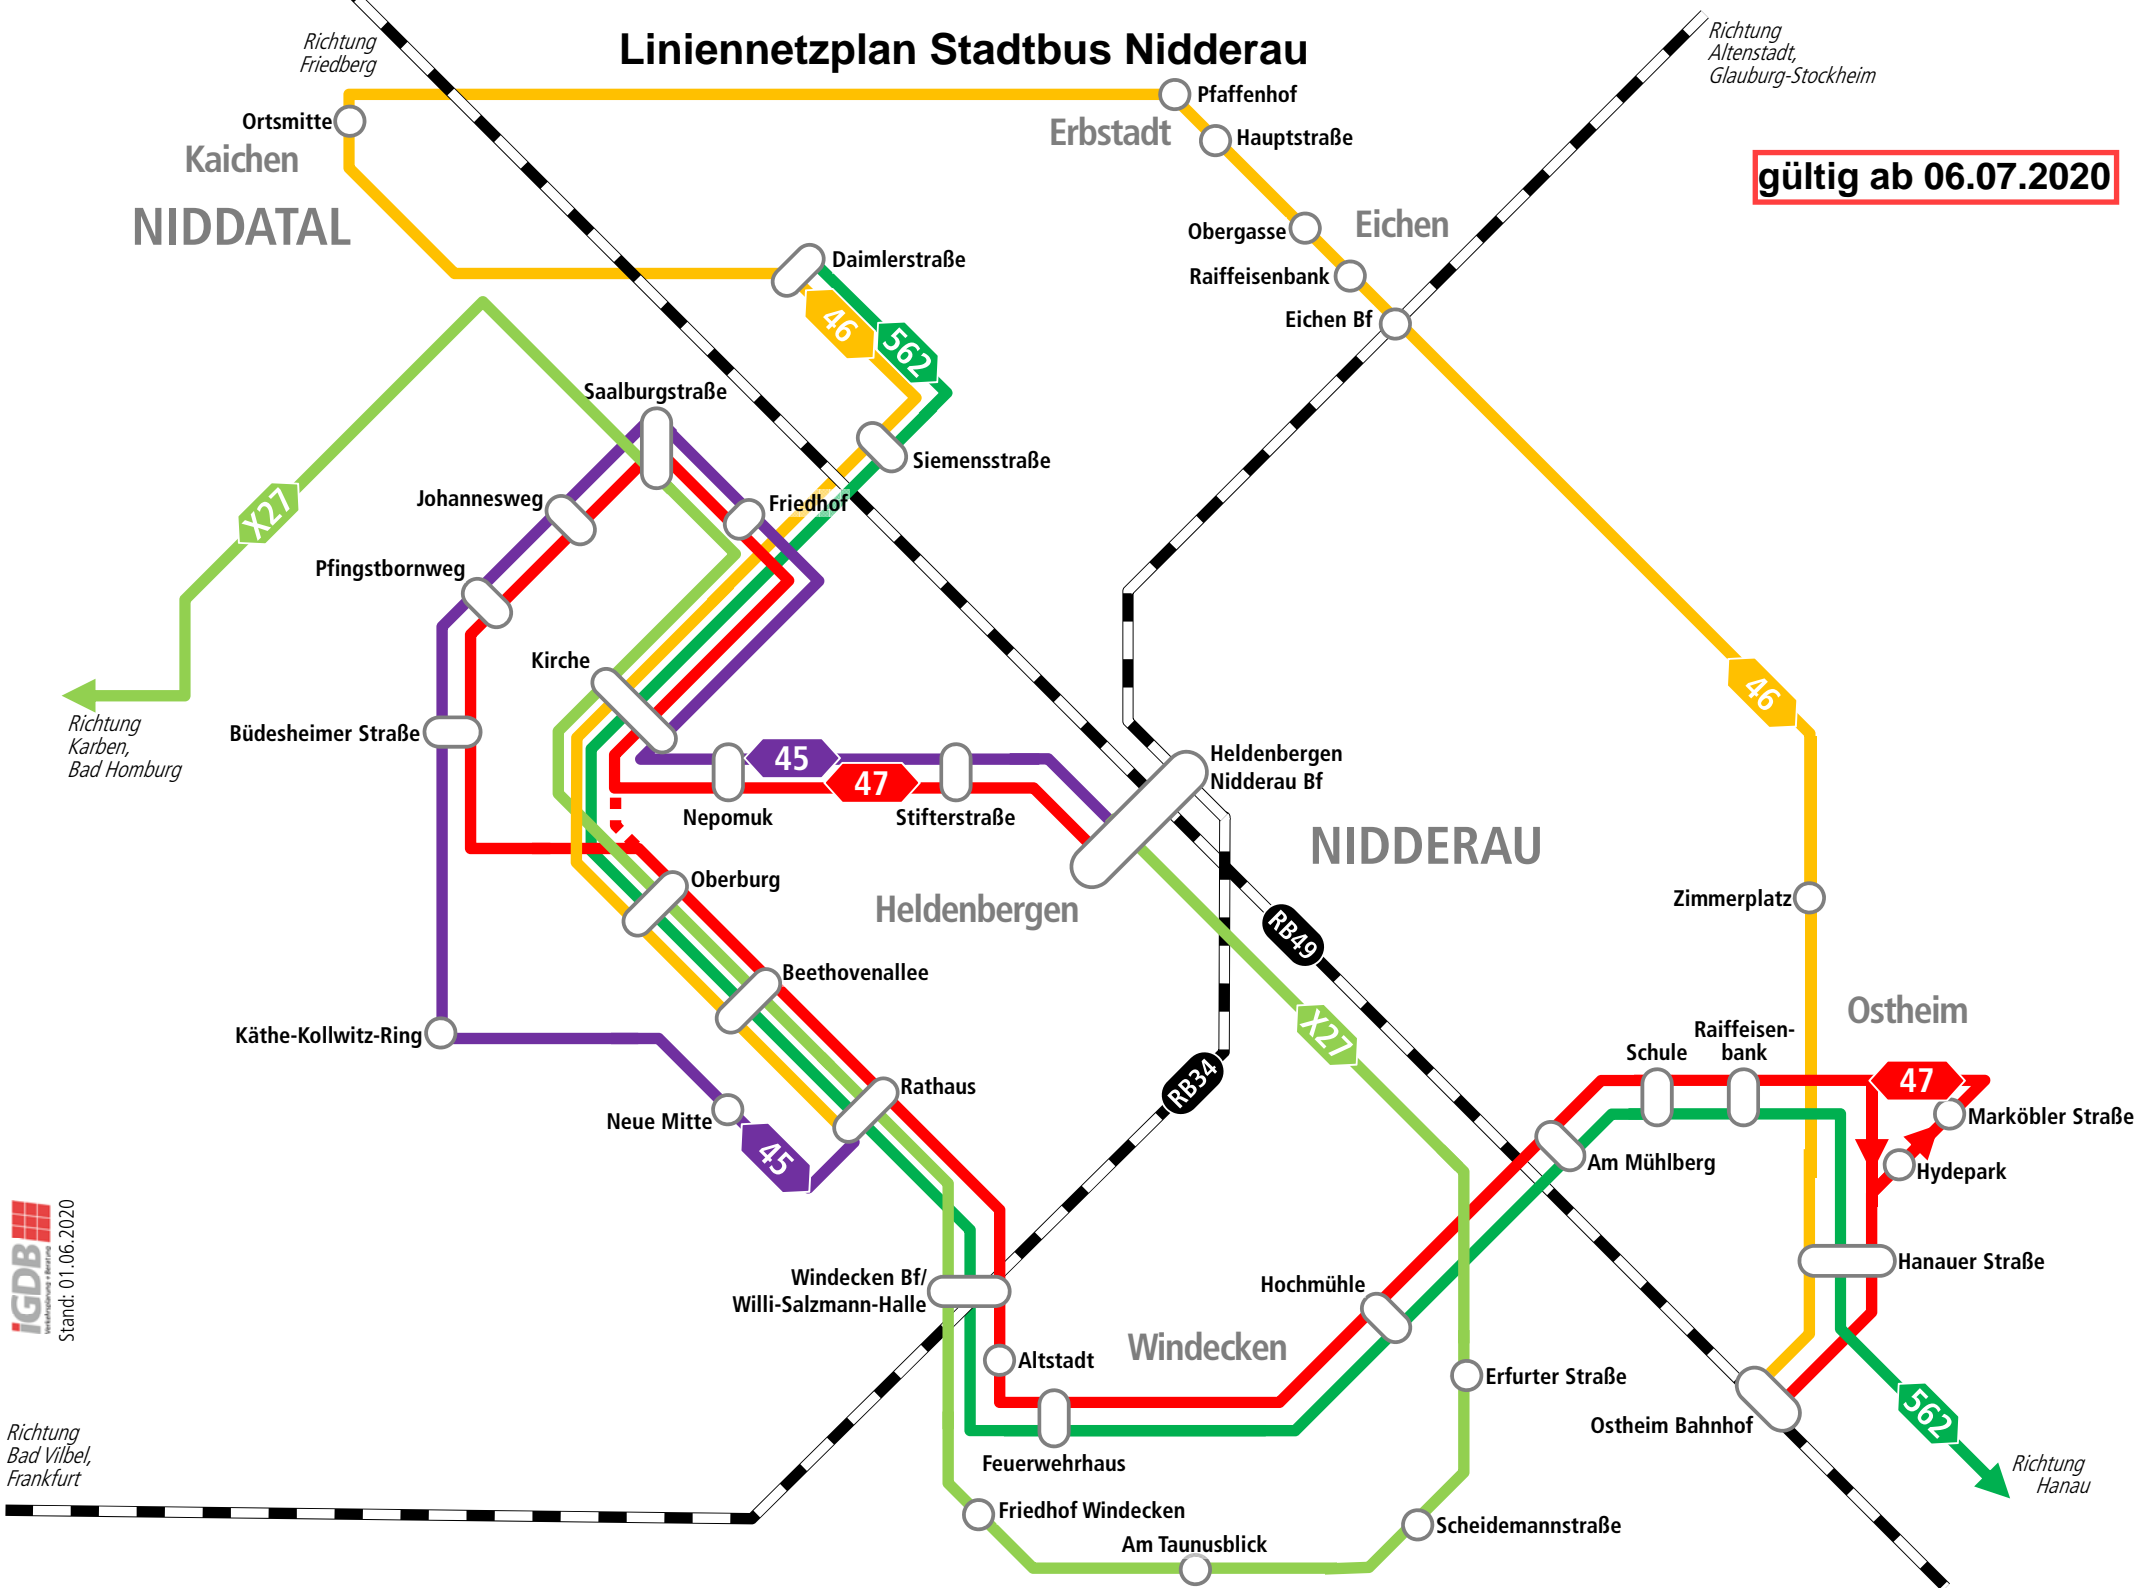

# Linienetzplan Stadtbus Nidderau

**gültig ab 06.07.2020**

**IGDB**  
Verkehrsplanung & Information  
Stand: 01.06.2020